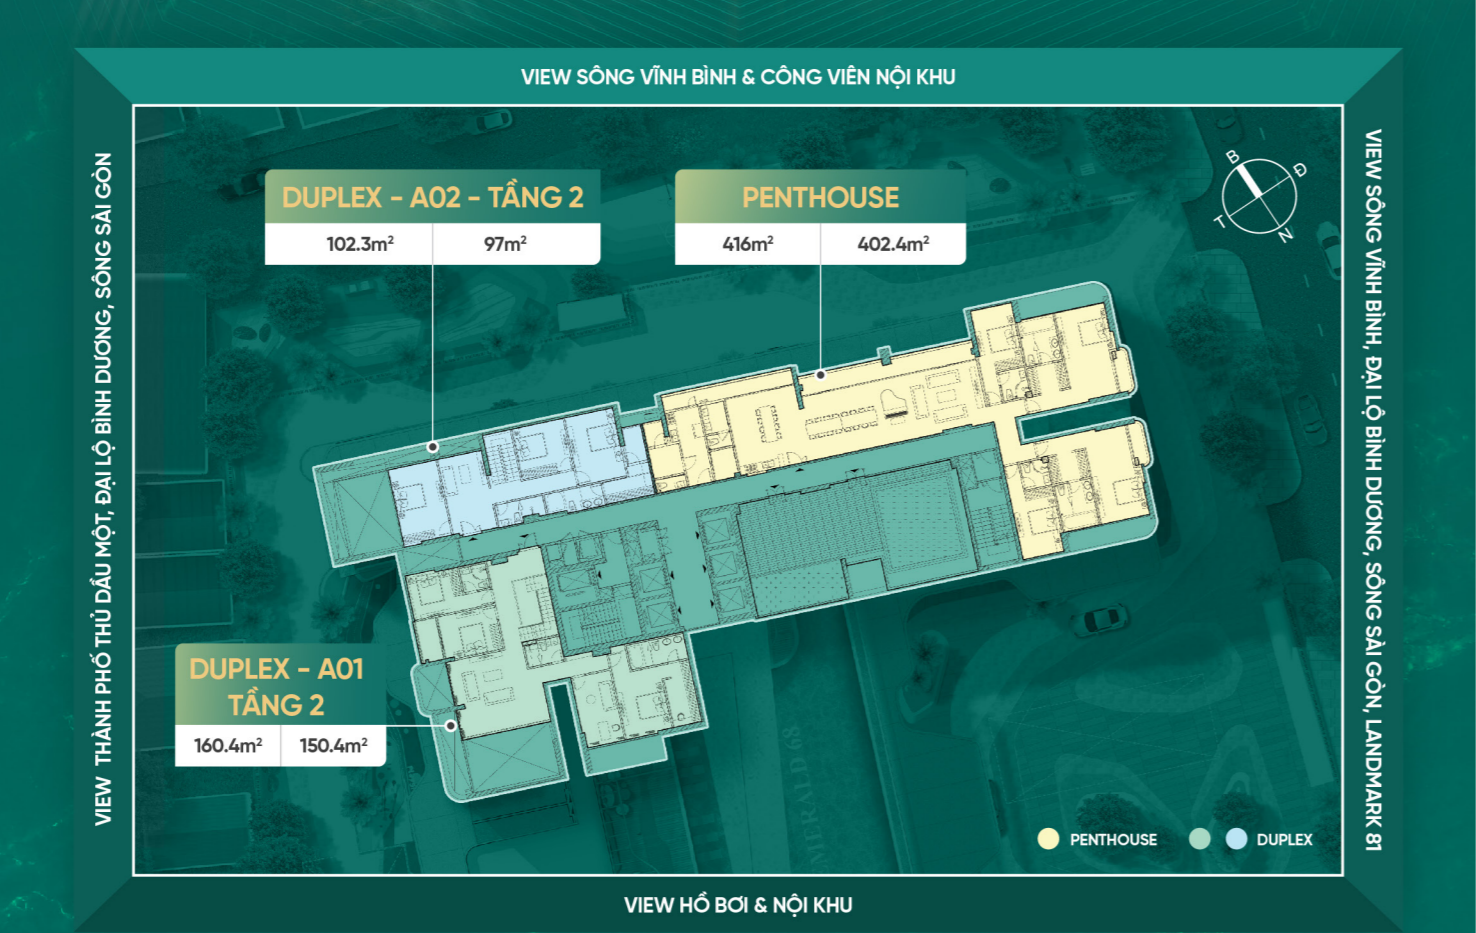

MẶT BẰNG TẦNG ĐIỂN HÌNH TẦNG 04 - 19 & 21 - 36

MẶT BẰNG TẦNG 38

MẶT BẰNG TẦNG 39

MẶT BẰNG CĂN HỘ ĐIỂN HÌNH

TYPE A01 CĂN HỘ 2 PHÒNG NGỦ, 1WC		TYPE A05, A06 CĂN HỘ 2 PHÒNG NGỦ, 2WC	
Diện tích thông thủy: 56.8m²		Diện tích thông thủy: 63.0m² - 63.9m²	
Diện tích tim tường: 61.1m²		Diện tích tim tường: 66.2m² - 67.2m²	
TYPE A02 CĂN HỘ 2 PHÒNG NGỦ, 2WC		TYPE A07, A08 CĂN HỘ 1 PHÒNG NGỦ, 1WC	
Diện tích thông thủy: 68.9m²		Diện tích thông thủy: 32.9m² - 33.4m²	
Diện tích tim tường: 73.6m²		Diện tích tim tường: 35.3m²	
TYPE A03 CĂN HỘ 1 PHÒNG NGỦ, 1WC		TYPE A09, A10 CĂN HỘ 2 PHÒNG NGỦ, 2WC	
Diện tích thông thủy: 44.5m²		Diện tích thông thủy: 68.8m²	
Diện tích tim tường: 48.0m²		Diện tích tim tường: 73.1m² - 73.6m²	
TYPE A04 CĂN HỘ 2 PHÒNG NGỦ, 2WC		TYPE A11, A12 CĂN HỘ 2 PHÒNG NGỦ, 1WC	
Diện tích thông thủy: 67.5m²		Diện tích thông thủy: 52.9m² - 54.4m²	
Diện tích tim tường: 72.7m²		Diện tích tim tường: 55.9m² - 58.5m²	

* Thông tin và hình ảnh chỉ mang tính tham khảo tại thời điểm phát hành tài liệu. Thông tin chính thức sẽ căn cứ trên hợp đồng mua bán.

TỔNG QUAN DỰ ÁN

- 3 MẶT TIỀN ĐƯỜNG & 3 MẶT VIEW SÔNG**
- 7.101,9M² TỔNG DIỆN TÍCH DỰ ÁN**
- 39 TẦNG CAO & 3 TẦNG HẦM**
- ĐẠI LỘ BÌNH DƯƠNG, P. VĨNH PHÚ, TP. THUAN AN**
- 2 THÁP & 770 CĂN HỘ**
- 4 TẦNG TIỆN ÍCH & 2 TẦNG THƯƠNG MẠI**

Sở hữu "tọa độ" đa kết nối - tâm điểm giao thương giữa 4 thành phố lớn, mỗi căn hộ cao cấp tại

The Emerald 68 là một tổ ấm vượt trội về không gian, đa giá trị và đáng đầu tư nhất khu Đông Sài Gòn. Không chỉ tối ưu trải nghiệm sống thông qua hệ tiện ích đồng bộ, The Emerald 68 còn là mảnh ghép nhân đôi đặc quyền "sống chất, chuẩn gu" của cộng đồng cư dân với giải pháp kiến trúc căn bằng phong thủy và thiết kế cảnh quan tinh tế "chạm" vào thiên nhiên.