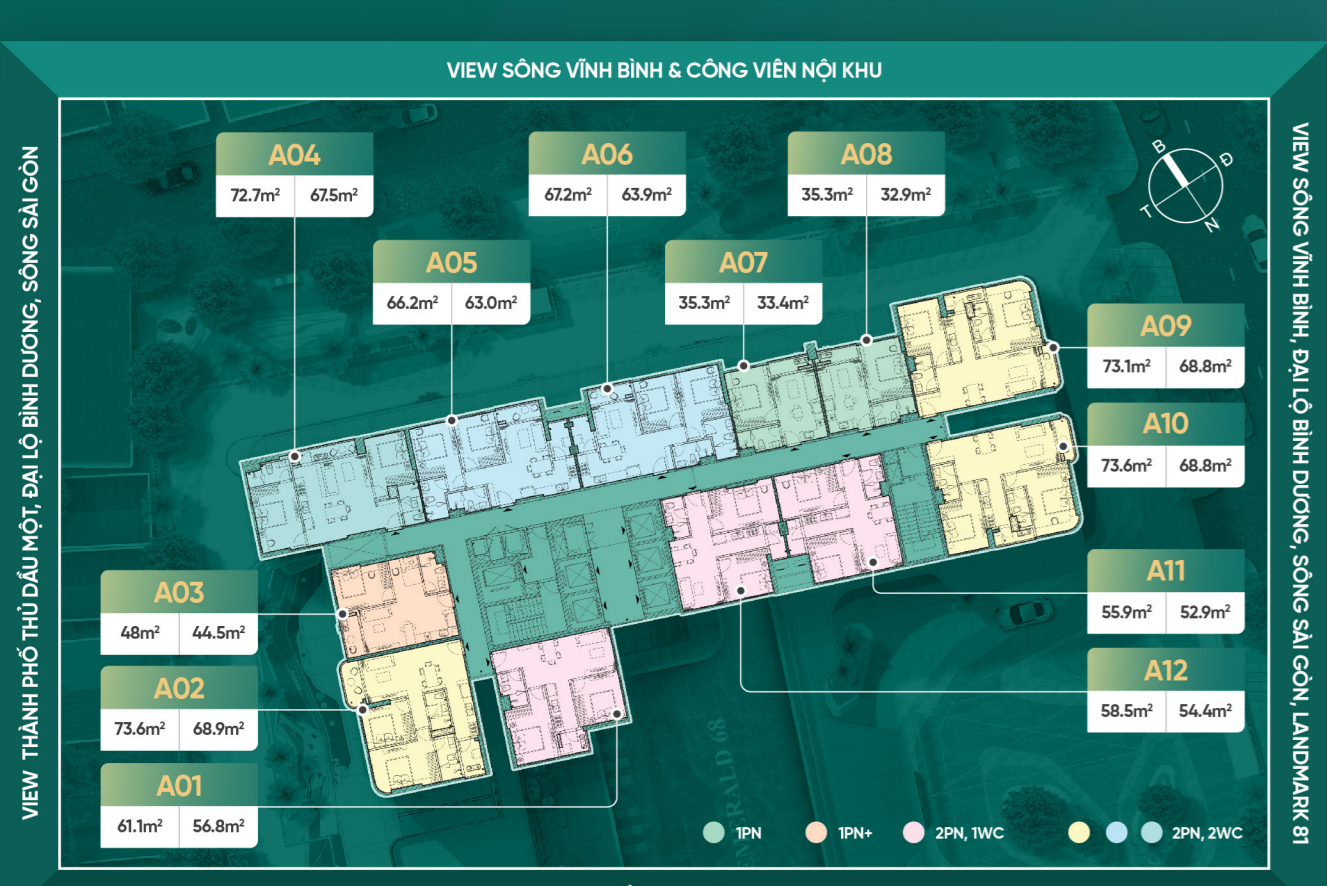

MẶT BẰNG TẦNG ĐIỂN HÌNH TẦNG 04 - 19 & 21 - 36

MẶT BẰNG TẦNG 38

MẶT BẰNG TẦNG 39

MẶT BẰNG CĂN HỘ ĐIỂN HÌNH

TYPE A01 CĂN HỘ 2 PHÒNG NGỦ, 1WC		TYPE A05, A06 CĂN HỘ 2 PHÒNG NGỦ, 2WC	
Diện tích thông thủy: 56.8m²		Diện tích thông thủy: 63.0m² - 63.9m²	
Diện tích tim tường: 61.1m²		Diện tích tim tường: 66.2m² - 67.2m²	
TYPE A02 CĂN HỘ 2 PHÒNG NGỦ, 2WC		TYPE A07, A08 CĂN HỘ 1 PHÒNG NGỦ, 1WC	
Diện tích thông thủy: 68.9m²		Diện tích thông thủy: 32.9m² - 33.4m²	
Diện tích tim tường: 73.6m²		Diện tích tim tường: 35.3m²	
TYPE A03 CĂN HỘ 1 PHÒNG NGỦ, 1WC		TYPE A09, A10 CĂN HỘ 2 PHÒNG NGỦ, 2WC	
Diện tích thông thủy: 44.5m²		Diện tích thông thủy: 68.8m²	
Diện tích tim tường: 48.0m²		Diện tích tim tường: 73.1m² - 73.6m²	
TYPE A04 CĂN HỘ 2 PHÒNG NGỦ, 2WC		TYPE A11, A12 CĂN HỘ 2 PHÒNG NGỦ, 1WC	
Diện tích thông thủy: 67.5m²		Diện tích thông thủy: 52.9m² - 54.4m²	
Diện tích tim tường: 72.7m²		Diện tích tim tường: 55.9m² - 58.5m²	

* Thông tin và hình ảnh chỉ mang tính tham khảo tại thời điểm phát hành tài liệu. Thông tin chính thức sẽ căn cứ trên hợp đồng mua bán.

TỔNG QUAN DỰ ÁN

- 3 MẶT TIỀN ĐƯỜNG & 3 MẶT VIEW SÔNG**
- 7.101,9M² TỔNG DIỆN TÍCH DỰ ÁN**
- 39 TẦNG CAO & 3 TẦNG HẦM**
- ĐẠI LỘ BÌNH DƯƠNG, P. VĨNH PHÚ, TP. THUAN AN**
- 2 THÁP & 770 CĂN HỘ**
- 4 TẦNG TIỆN ÍCH & 2 TẦNG THƯƠNG MẠI**

Sở hữu "tọa độ" đa kết nối - tâm điểm giao thương giữa 4 thành phố lớn, mỗi căn hộ cao cấp tại

The Emerald 68 là một tổ ấm vượt trội về không gian, đa giá trị và đáng đầu tư nhất khu Đông Sài Gòn. Không chỉ tối ưu trải nghiệm sống thông qua hệ tiện ích đồng bộ, The Emerald 68 còn là mảnh ghép nhân đôi đặc quyền "sống chất, chuẩn gu" của cộng đồng cư dân với giải pháp kiến trúc căn bằng phong thủy và thiết kế cảnh quan tinh tế "chạm" vào thiên nhiên.

MẶT BẰNG TIỆN ÍCH TẦNG 20

- CẦU ANH DƯƠNG
- KHU BILLIARDS
- KHU CỜ VUA KHÔNG LỖ
- KHU CHẾ NGỒI ĐỌC SÁCH
- VƯỜN ANH SÁNG
- KHU VUI CHƠI GIA ĐÌNH
- VƯỜN SỨC KHỎE
- TRUNG TÂM THỂ DỤC THỂ THAO
- GIAN LẠNH NẠM
- VƯỜN THỦ GIẢN
- VƯỜN TRI THỨC