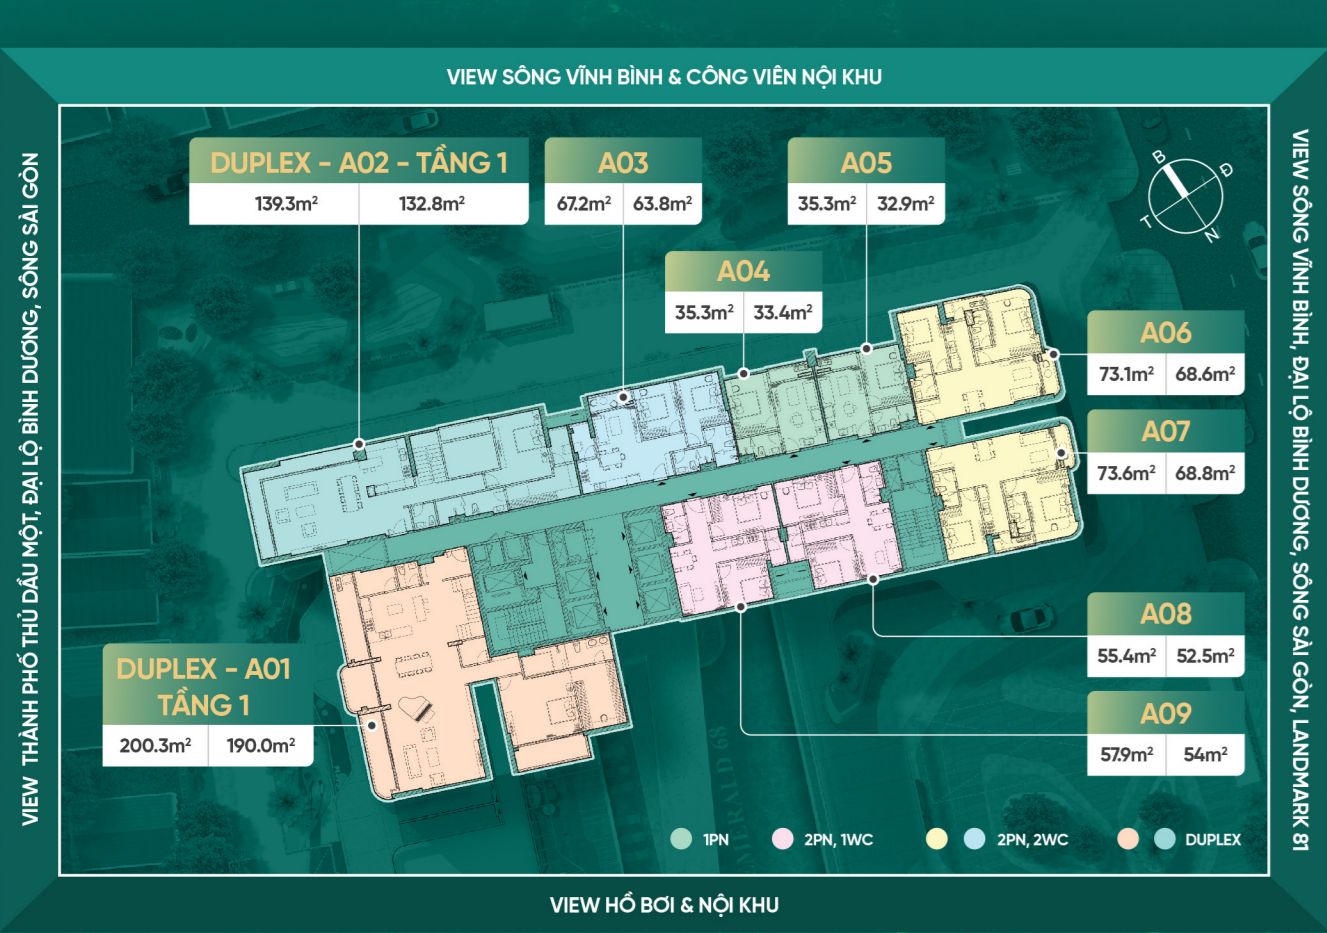

MẶT BẰNG TẦNG ĐIỂN HÌNH TẦNG 04 - 19 & 21 - 36

MẶT BẰNG TẦNG 38

MẶT BẰNG TẦNG 39

MẶT BẰNG CĂN HỘ ĐIỂN HÌNH

TYPE A01 CĂN HỘ 2 PHÒNG NGỦ, 1WC		TYPE A05, A06 CĂN HỘ 2 PHÒNG NGỦ, 2WC	
Diện tích thông thủy: 56.8m²		Diện tích thông thủy: 63.0m² - 63.9m²	
Diện tích tim tường: 61.1m²		Diện tích tim tường: 66.2m² - 67.2m²	
TYPE A02 CĂN HỘ 2 PHÒNG NGỦ, 2WC		TYPE A07, A08 CĂN HỘ 1 PHÒNG NGỦ, 1WC	
Diện tích thông thủy: 68.9m²		Diện tích thông thủy: 32.9m² - 33.4m²	
Diện tích tim tường: 73.6m²		Diện tích tim tường: 35.3m²	
TYPE A03 CĂN HỘ 1 PHÒNG NGỦ, 1WC		TYPE A09, A10 CĂN HỘ 2 PHÒNG NGỦ, 2WC	
Diện tích thông thủy: 44.5m²		Diện tích thông thủy: 68.8m²	
Diện tích tim tường: 48.0m²		Diện tích tim tường: 73.1m² - 73.6m²	
TYPE A04 CĂN HỘ 2 PHÒNG NGỦ, 2WC		TYPE A11, A12 CĂN HỘ 2 PHÒNG NGỦ, 1WC	
Diện tích thông thủy: 67.5m²		Diện tích thông thủy: 52.9m² - 54.4m²	
Diện tích tim tường: 72.7m²		Diện tích tim tường: 55.9m² - 58.5m²	

* Thông tin và hình ảnh chỉ mang tính tham khảo tại thời điểm phát hành tài liệu. Thông tin chính thức sẽ căn cứ trên hợp đồng mua bán.

TỔNG QUAN DỰ ÁN

- 3 MẶT TIỀN ĐƯỜNG & 3 MẶT VIEW SÔNG**
- 7.101,9M² TỔNG DIỆN TÍCH DỰ ÁN**
- 39 TẦNG CAO & 3 TẦNG HẦM**
- ĐẠI LỘ BÌNH DƯƠNG, P. VĨNH PHÚ, TP. THUAN AN**
- 2 THÁP & 770 CĂN HỘ**
- 4 TẦNG TIỆN ÍCH & 2 TẦNG THƯƠNG MẠI**

Sở hữu "tọa độ" đa kết nối - tâm điểm giao thương giữa 4 thành phố lớn, mỗi căn hộ cao cấp tại

The Emerald 68 là một tổ ấm vượt trội về không gian, đa giá trị và đáng đầu tư nhất khu Đông Sài Gòn. Không chỉ tối ưu trải nghiệm sống thông qua hệ tiện ích đồng bộ, The Emerald 68 còn là mảnh ghép nhân đôi đặc quyền "sống chất, chuẩn gu" của cộng đồng cư dân với giải pháp kiến trúc căn bằng phong thủy và thiết kế cảnh quan tinh tế "chạm" vào thiên nhiên.

MẶT BẰNG TIỆN ÍCH TẦNG 20

- CẦU ANH DƯƠNG
- KHU BILLIARDS
- KHU CỜ VUA KHÔNG LỖ
- KHU CHẾ NGỒI ĐỌC SÁCH
- VƯỜN ANH SÁNG
- KHU VUI CHƠI GIA ĐÌNH
- VƯỜN SỨC KHỎE
- TRUNG TÂM THỂ DỤC THỂ THAO
- GIAN LẠNH NẠM
- VƯỜN THỦ GIẢN
- VƯỜN TRI THỨC