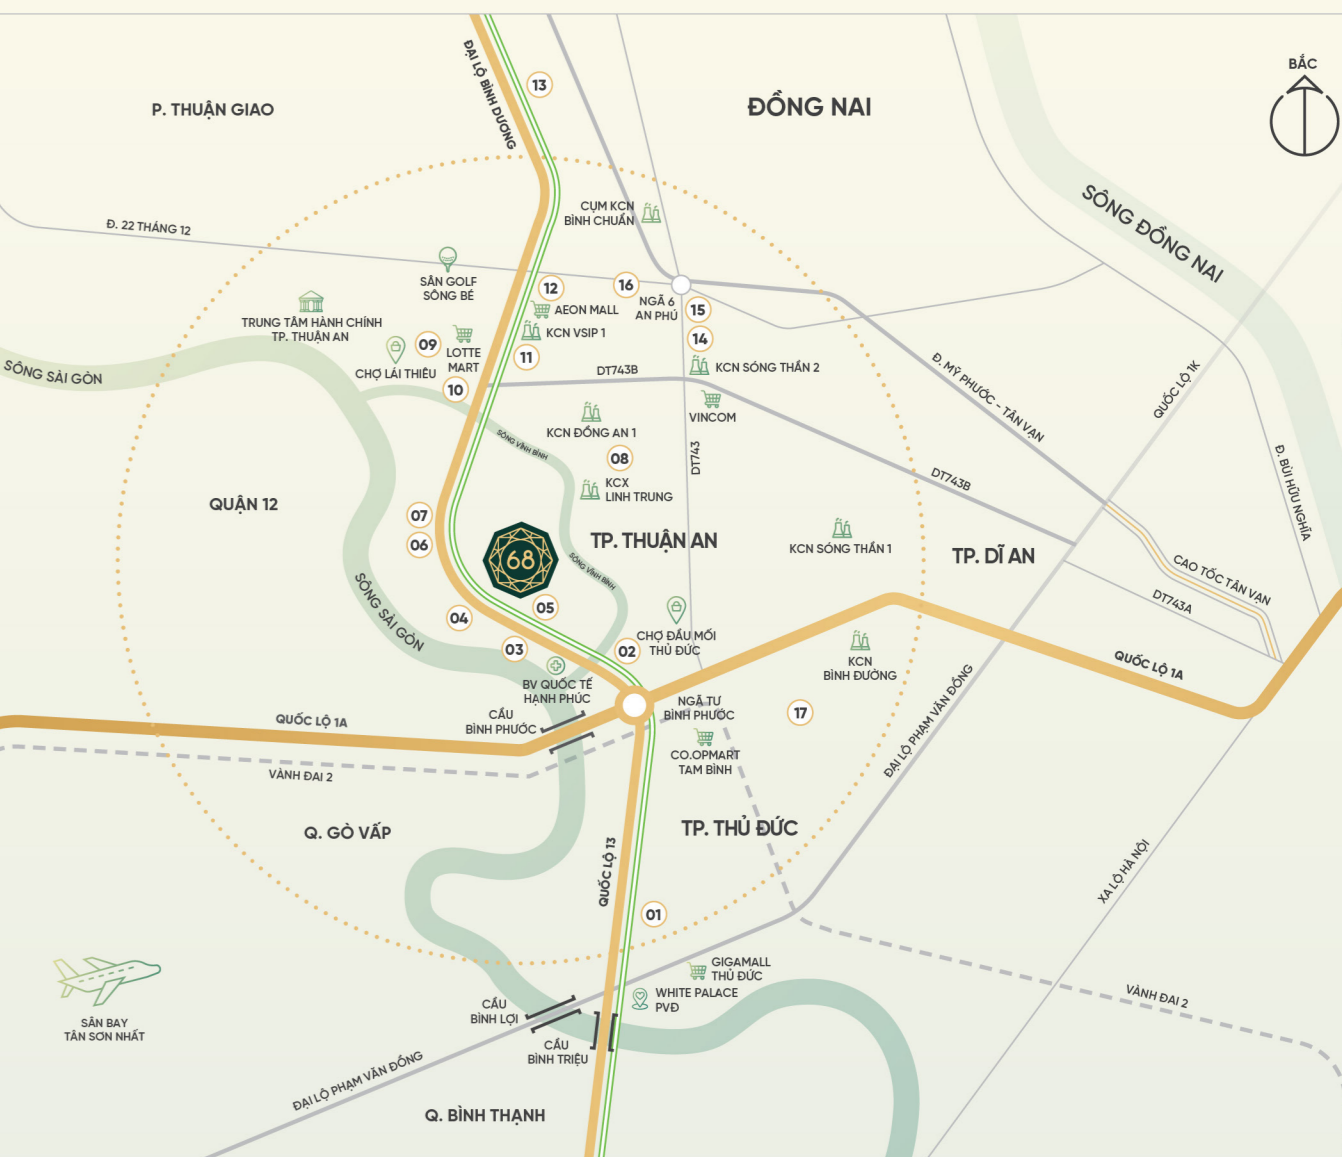

MẶT BẰNG TIỆN ÍCH TẦNG 37

- CẦU ANH SAO
- VƯỜN THỦ GIẢN TRIỆU ĐỘ
- SÂN CHƠI VẬN ĐỘNG LIÊN HOÀN CHO TRẺ
- VƯỜN NHIỆT ĐỚI

TỌA ĐỘ GIAO THƯƠNG KHỞI NGUỒN THỊNH VƯỢNG

- LIÊN KẾ KHU CÔNG NGHIỆP QUY MÔ QUỐC TẾ:** Sông Thân, VSIP 1, Việt Hương 1, Đồng An 1, Bình Dương,...
- TÂM ĐIỂM KẾT NỐI:** TP. HCM - TP. Thủ Đức - TP. Thuận An - TP. Dĩ An
- 05 PHÚT ĐI CHUYẾN ĐẾN:** Ngõ 4 Bình Phước - Thủ Đức, BV Quốc tế Hạnh Phúc, BV Quốc tế Becamex, Lotte Mart,...
- 10 PHÚT ĐI CHUYẾN ĐẾN:** Vincom, Aeon Mall, sân golf Sông Bé, Co.opmart Tam Bình, chợ Lái Thiêu, chợ đầu mối Thủ Đức, TP. Dĩ An, Quận 12, hệ thống Trung tâm hành chính và trường học các cấp,...
- 15 PHÚT ĐI CHUYẾN ĐẾN:** Giga Mall, White Palace, BV Quốc tế Columbia, BV An Phú,...
- 20 PHÚT ĐI CHUYẾN ĐẾN:** Sân bay Tân Sơn Nhất, Trung tâm Quận 1, TP. Thủ Đức Một

- 01 GA BÌNH TRIỆU
- 02 TRƯỜNG TIỂU HỌC NGUYỄN VĂN TÂY
- 03 TRƯỜNG MẦM NON HOA CÚC 6
- 04 UBND P. VĨNH PHÚ
- 05 CHỢ VĨNH PHÚ
- 06 TRƯỜNG THCS CHÂU VĂN LIÊM
- 07 TRƯỜNG TIỂU HỌC VĨNH PHÚ
- 08 BỆNH VIỆN DA KHOA HOÀN HẢO
- 09 BỆNH VIỆN DA KHOA THUAN AN
- 10 BỆNH VIỆN QUỐC TẾ BECAMEX
- 11 TRƯỜNG QUỐC TẾ MMI VIETNAM
- 12 KCN VIỆT HƯƠNG 1
- 13 BỆNH VIỆN QUỐC TẾ COLUMBIA ASIA
- 14 BỆNH VIỆN AN VIỆT
- 15 CHỢ THÔNG DUNG
- 16 BỆNH VIỆN DA KHOA AN PHÚ
- 17 BỆNH VIỆN TP. THỦ ĐỨC